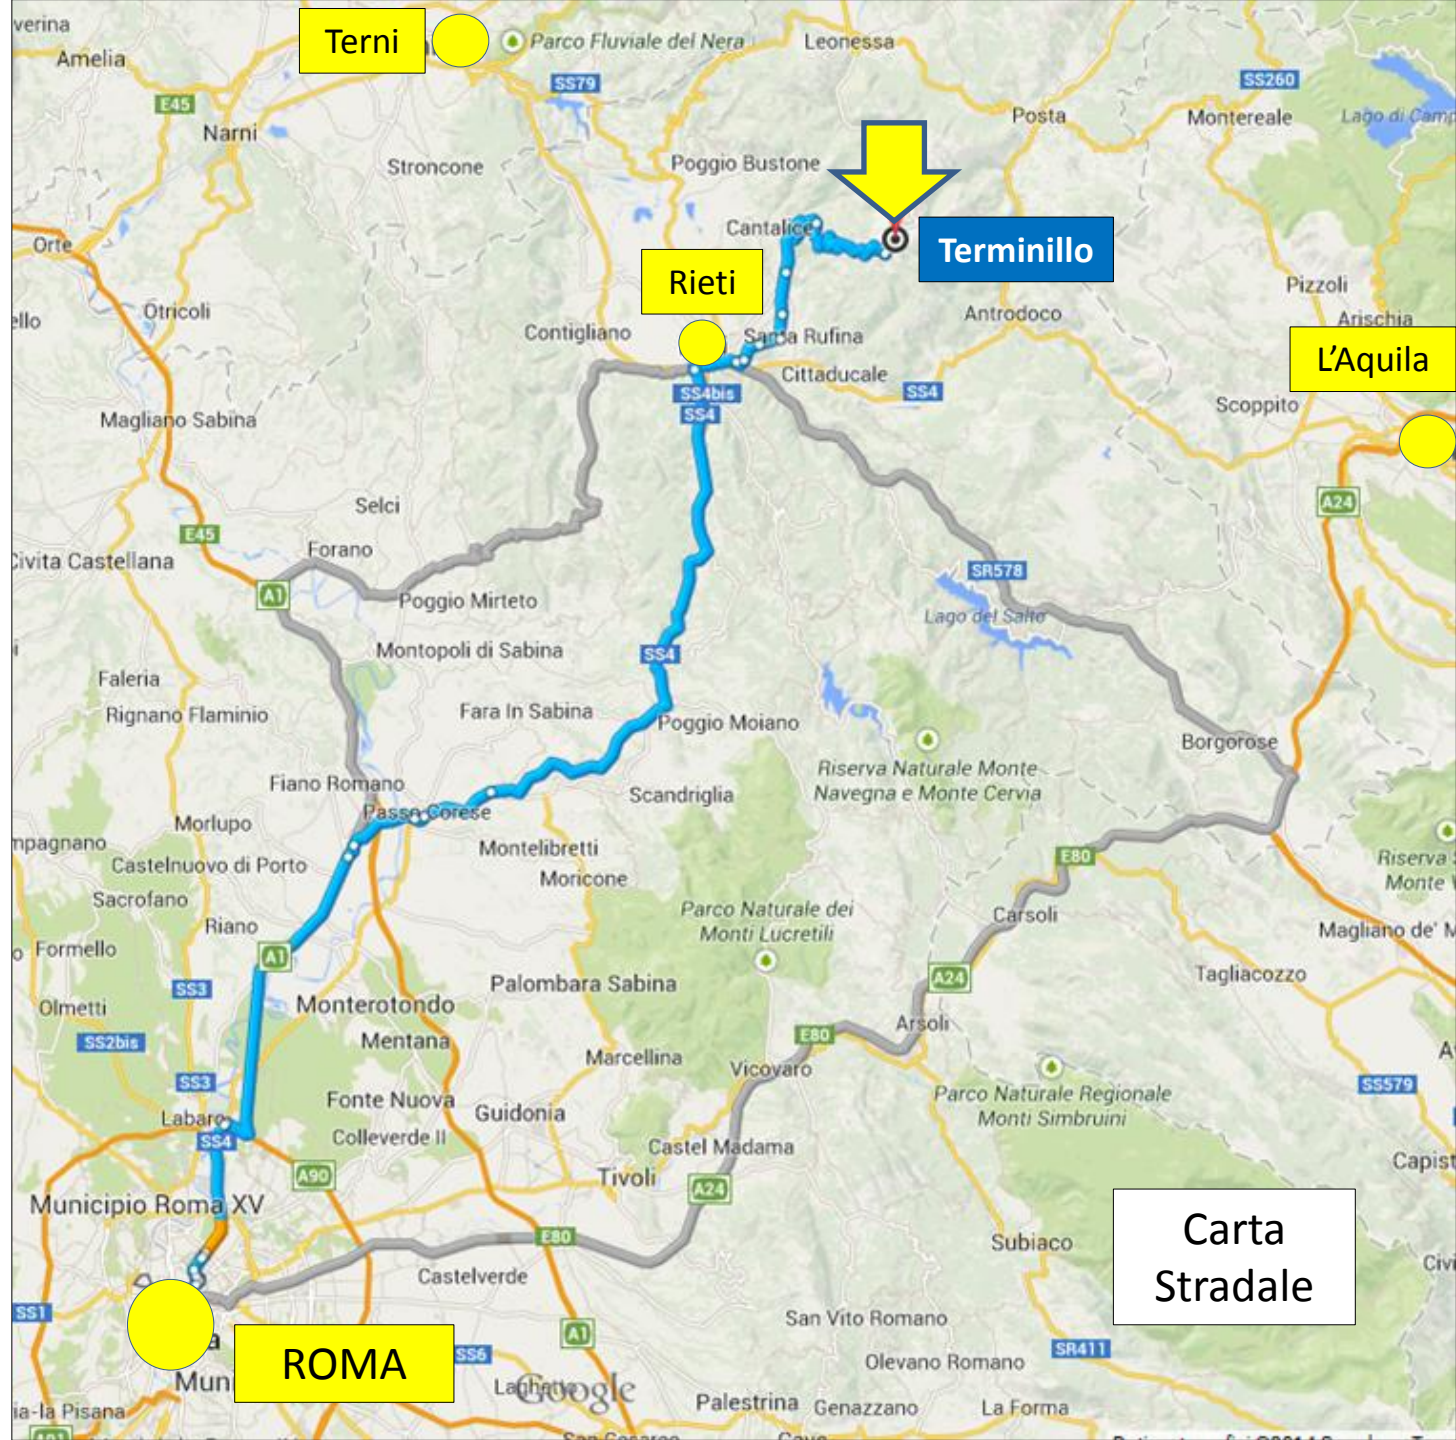

# ITALIA MAPPA DEL LAZIO

## Arrivare al Terminillo

**Treno** - arrivare fino alla stazione di Rieti (il Terminillo dista 20 km), da qui si prenderà il bus di linea per il Terminillo.

A Rieti il numero delle Ferrovie dello Stato è 0746/203143, il bus viene invece gestito dall'Azienda Servizi Municipali di Rieti il cui numero verde è: 800239478 [www.asmrieti.it/trasporto/linee.asp](http://www.asmrieti.it/trasporto/linee.asp)

## Strade

- Da Terni: imboccare la Terni-Reopasto e quindi la superstrada per Rieti. Proseguire sulla strada n.4 bis seguendo le indicazioni per il Terminillo.

- **Da Roma:** Il monte Terminillo dista da Roma 97 km. L'uscita è a Fiano Romano dell'autostrada A1; imboccare quindi la S.S. 4 Salaria fino a Rieti e proseguire sulla strada n.4 bis seguendo le indicazioni per il Terminillo.

- **Dall'Aquila:** imboccare la S.S.17/bis fino a Rieti e proseguire sulla strada n.4 bis seguendo le indicazioni per il Terminillo.

ROMA

Carta  
Stradale